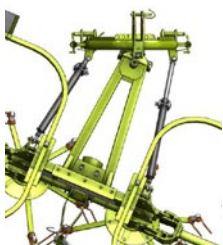

LYBRA 420-540-580-640

1 - Bloccaggio automatico

2 - Distanza ridotta dente-ruota

3 - Messa in obliquo

4 - Testa snodata e doppi ammortizzatori

5 - Deflettori anti avvolgimento

6 - Fermi di sicurezza

- 1 - Trasporti sicuri - costante allineamento al trattore
- 2 - Ottimo adattamento al suolo
- 3 - Lavoro accurato lungo le recinzioni o a bordo campo - niente sprechi
- 4 - Sicuro nelle curve - comfort di marcia senza oscillazioni
- 5 - Nessun ingolfamento - bracci e ruote sempre liberi
- 6 - Evita la perdita di denti - sicurezza per gli operatori e le attrezzature al seguito

Caratteristiche	LYBRA 420	LYBRA 540	LYBRA 580	LYBRA 640
Attacco a 3 Punti - categoria	I-II	I-II	II	II
Tipo attacco	snodato			
Larghezza di lavoro - cm	450	540	600	680
Larghezza di lavoro DIN 1220 - cm	420	530	580	640
Larghezza di trasporto - cm	240	250	280	300
Numero rotori	4	4	6	6
Numero di bracci per rotore	6	6	6	6
Assale	ruote fisse orientabili	ruote fisse orientabili	ruote piroettanti	ruote fisse
Pneumatici	15x6.00-6	16x6.50-8	16x6.50-8	16x6.50-8
Potenza richiesta (kW/hp)	29/40	29/40	35/50	36/50
Cardano con frizione	di serie			
Chiusura per posizione di trasporto	ripiegamento verticale idraulico - teste girevoli		ripiegamento verticale idraulico	
Ammortizzatore/frenatura della testata	opzionale		di serie	
Equipaggiamento idraulico	1 SE			
Protezioni antinfortunistiche	di serie			
Kit illuminazione e segnalazione stradale	nd		di serie	
Peso - Kg	420	500	680	780